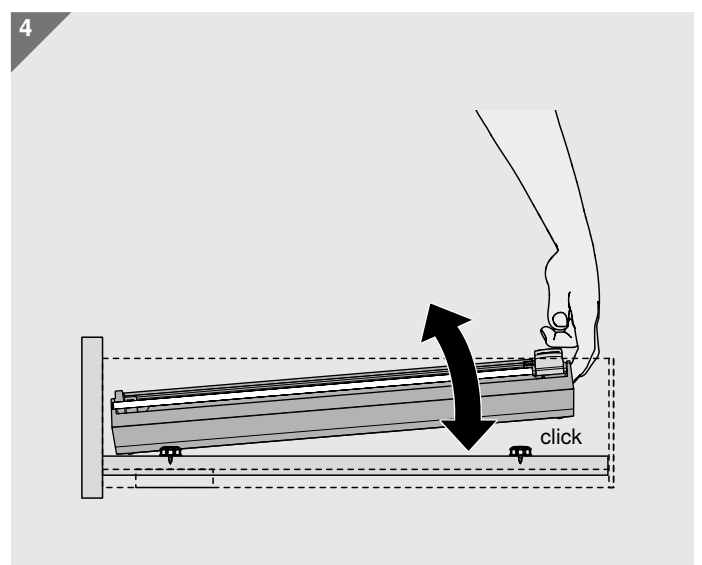

Montage | Assembly | Montage | Montaggio | Montaż | Montaż