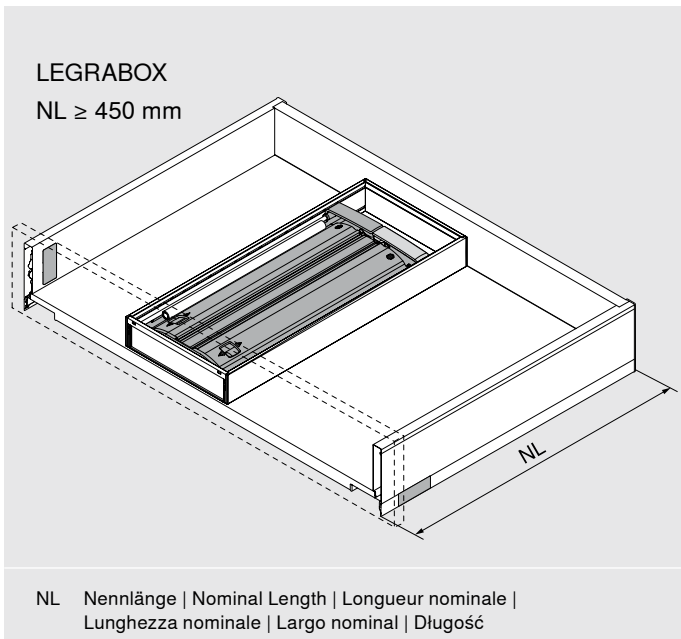

Montage | Assembly | Montage | Montaggio | Montaż | Montaż