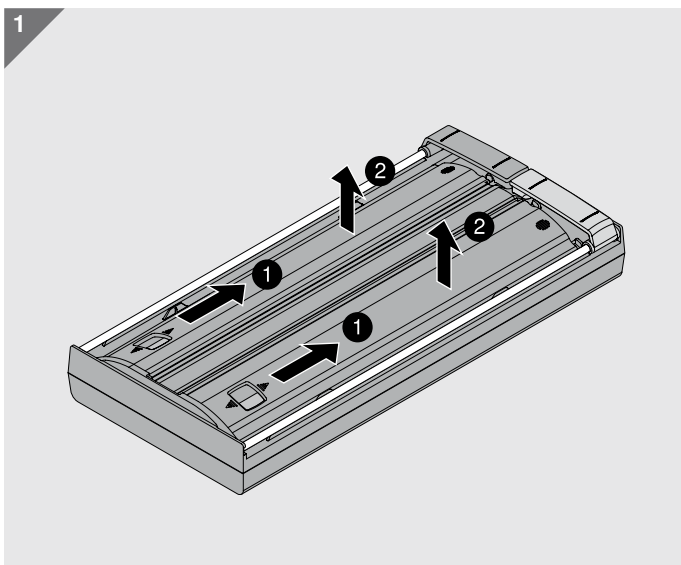

Montage | Assembly | Montage | Montaggio | Montaż | Montaż