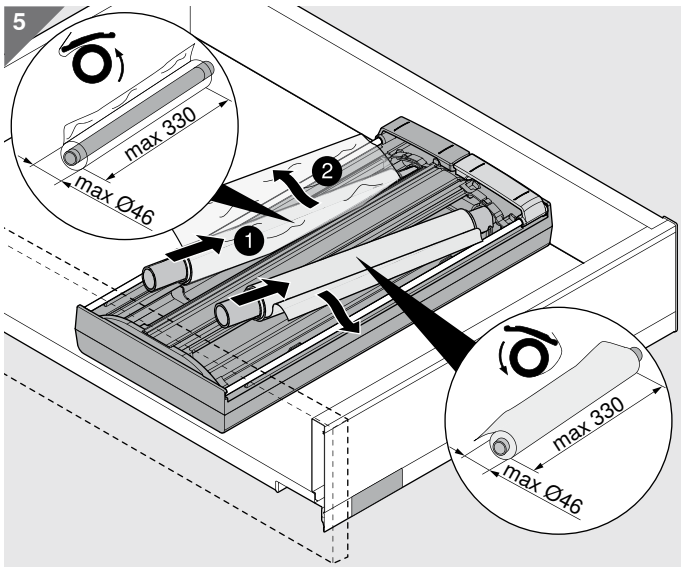

Anwendung | Application | Application | Utilizzo | Aplicación | Zastosowanie