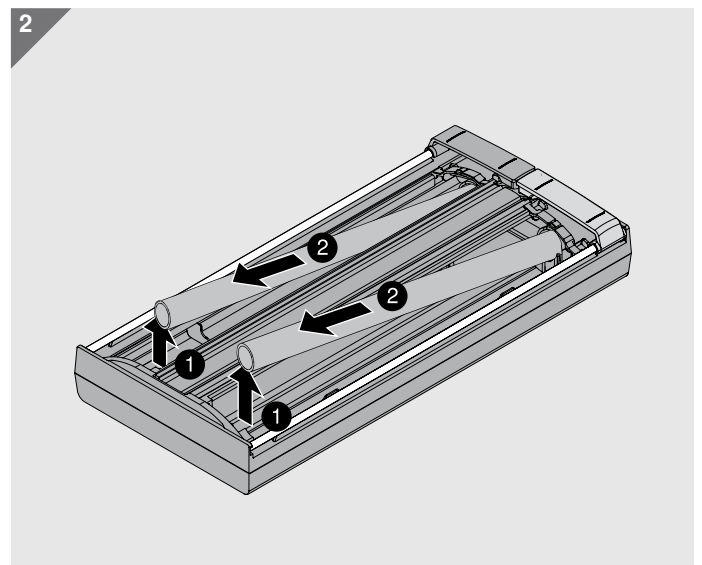

Montage | Assembly | Montage | Montaggio | Montaż | Montaż