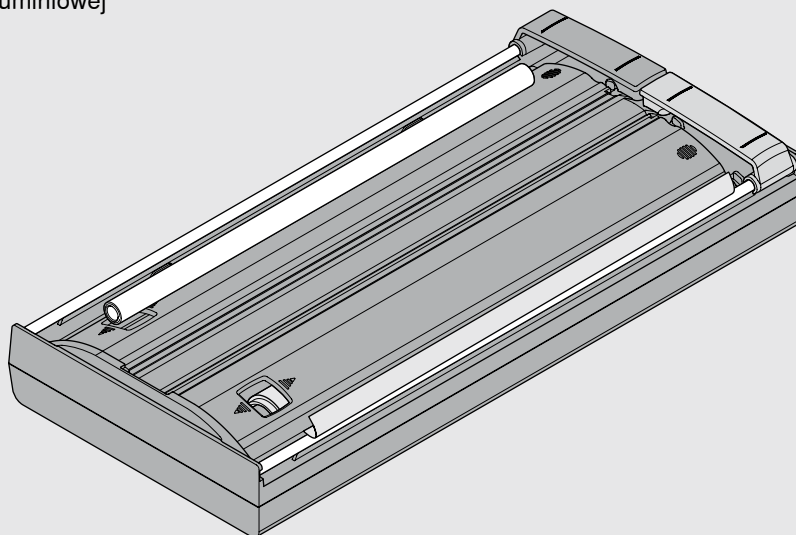

# AMBIA-LINE

Folienschneider | Foil dispenser | Dérouleur | Portapellicole | Dispensador | Obcinarka

Für Frischhalte- und Aluminiumfolie  
For plastic film and aluminium foil  
Pour film alimentaire et film aluminium  
Per pellicola trasparente e d'alluminio  
Para papel film o aluminio  
Do folii spożywczej i aluminiowej