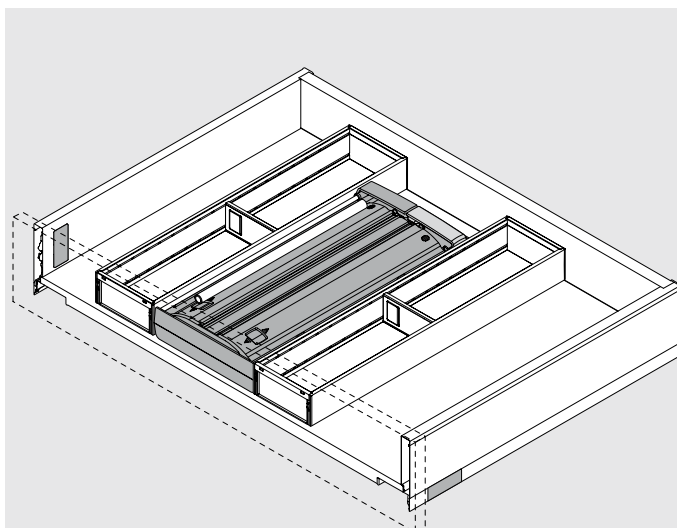

# AMBIA-LINE

Folienschneider | Foil dispenser | Dérouleur | Portapellicole | Dispensador | Obcinarka

Für Frischhalte- und Aluminiumfolie  
For plastic film and aluminium foil  
Pour film alimentaire et film aluminium  
Per pellicola trasparente e d'alluminio  
Para papel film o aluminio  
Do folii spożywczej i aluminiowej