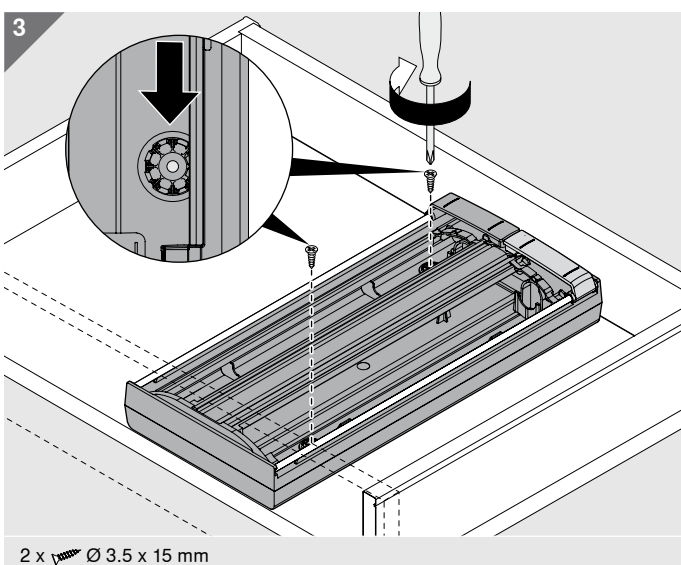

Montage | Assembly | Montage | Montaggio | Montaż | Montaż