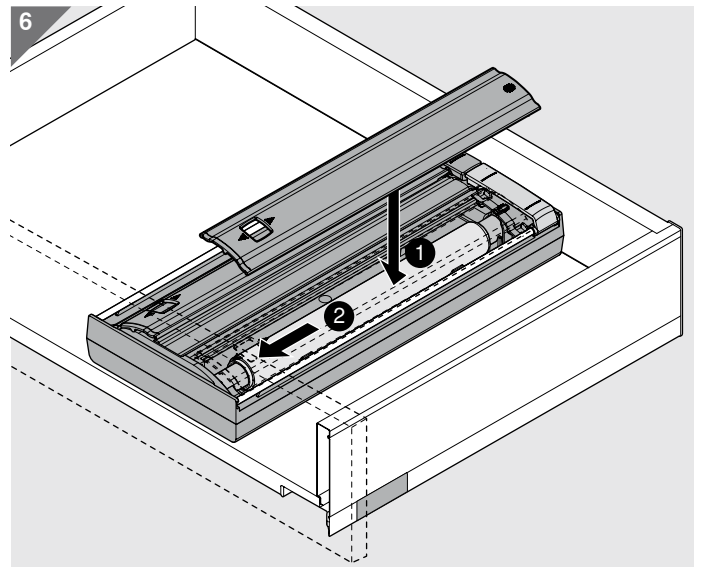

Anwendung | Application | Application | Utilizzo | Aplicación | Zastosowanie