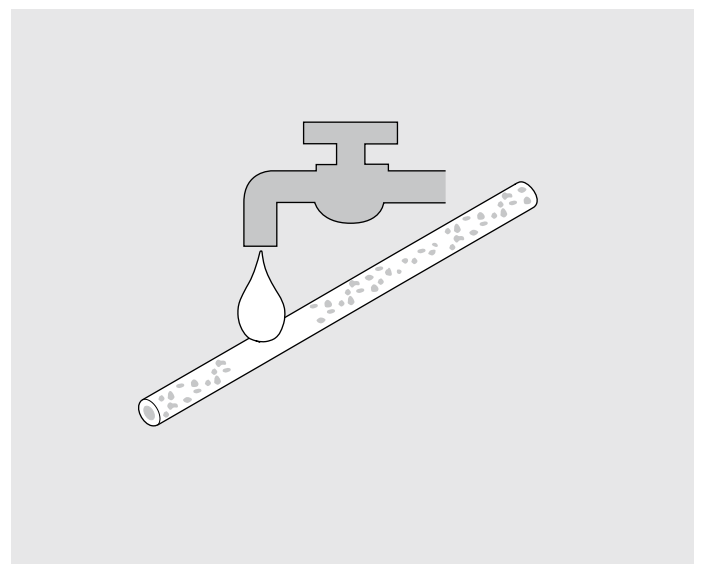

Anwendung | Application | Application | Utilizzo | Aplicación | Zastosowanie