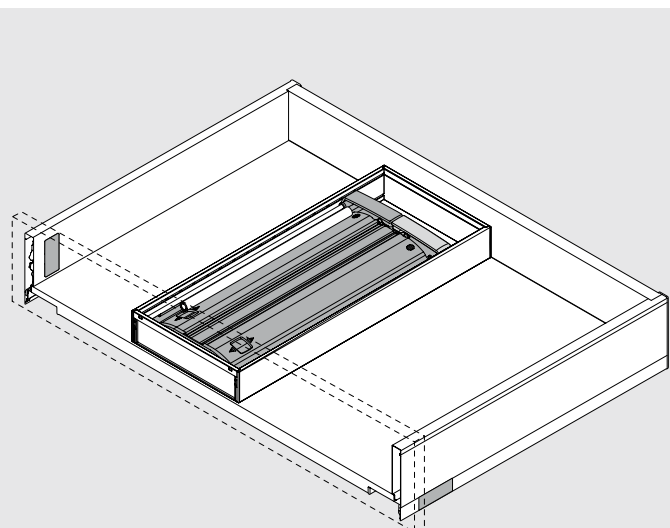

# AMBIA-LINE

Folienschneider | Foil dispenser | Dérouleur | Portapellicole | Dispensador | Obcinarka

Für Frischhalte- und Aluminiumfolie  
For plastic film and aluminium foil  
Pour film alimentaire et film aluminium  
Per pellicola trasparente e d'alluminio  
Para papel film o aluminio  
Do folii spożywczej i aluminiowej