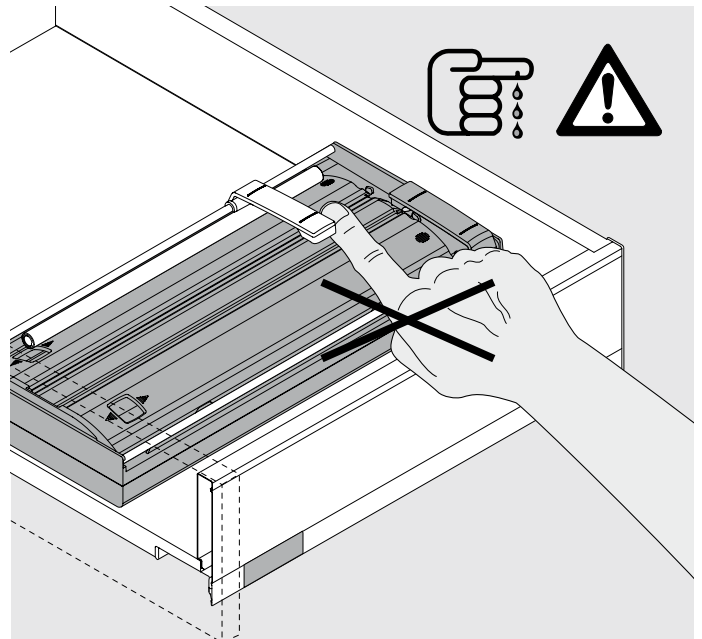

Montage | Assembly | Montage | Montaggio | Montaż | Montaż